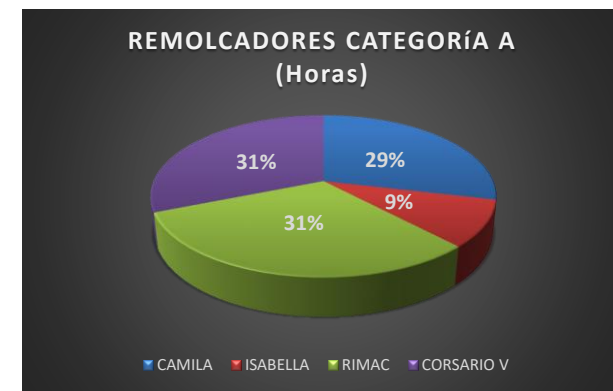

ESTADÍSTICAS DE MANIOBRAS ASIGNADAS SEGÚN SISTEMA DE CATEGORIZACIÓN - ENERO 2023

CATEGORIA	REMOLCADORES	MANIOBRAS	HORAS TRABAJADAS	% EN MANIOBRAS	% POR HORAS
A	CAMILA	22	247	25%	29%
A	ISABELLA	11	80	12%	9%
A	RIMAC	27	267	30%	31%
A	CORSARIO V	29	268	33%	31%
<b>TOTAL</b>		<b>89</b>	<b>862</b>	<b>100%</b>	<b>100%</b>

CATEGORIA	REMOLCADORES	MANIOBRAS	HORAS TRABAJADAS	% EN MANIOBRAS	% POR HORAS
B	JULIA I	19	173	23%	17%
B	SANTA FE	13	159	16%	15%
B	ESPERANZA I	15	270	18%	26%
B	AZUAY	10	120	12%	12%
B	IMBABURA	12	180	14%	17%
B	CORSARIO IV	14	138	17%	13%
<b>TOTAL</b>		<b>83</b>	<b>1040</b>	<b>100%</b>	<b>100%</b>