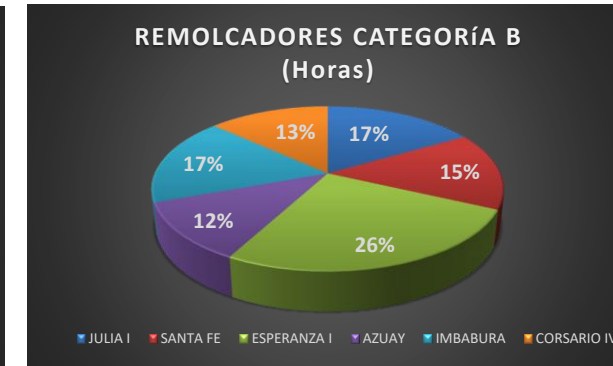

ESTADÍSTICAS DE MANIOBRAS ASIGNADAS SEGÚN SISTEMA DE CATEGORIZACIÓN - ENERO 2023

CATEGORIA	REMOLCADORES	MANIOBRAS	HORAS TRABAJADAS	% EN MANIOBRAS	% POR HORAS
A	CAMILA	22	247	25%	29%
A	ISABELLA	11	80	12%	9%
A	RIMAC	27	267	30%	31%
A	CORSARIO V	29	268	33%	31%
<b>TOTAL</b>		<b>89</b>	<b>862</b>	<b>100%</b>	<b>100%</b>

CATEGORIA	REMOLCADORES	MANIOBRAS	HORAS TRABAJADAS	% EN MANIOBRAS	% POR HORAS
B	JULIA I	19	173	23%	17%
B	SANTA FE	13	159	16%	15%
B	ESPERANZA I	15	270	18%	26%
B	AZUAY	10	120	12%	12%
B	IMBABURA	12	180	14%	17%
B	CORSARIO IV	14	138	17%	13%
<b>TOTAL</b>		<b>83</b>	<b>1040</b>	<b>100%</b>	<b>100%</b>