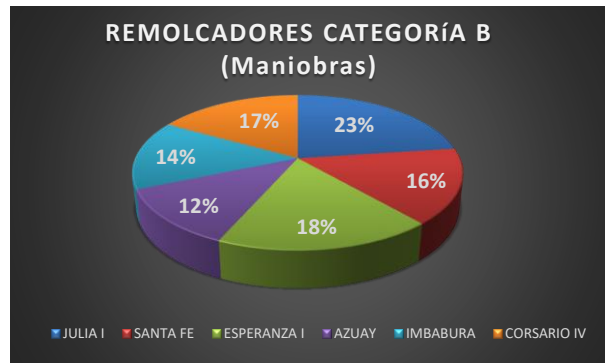

ESTADÍSTICAS DE MANIOBRAS ASIGNADAS SEGÚN SISTEMA DE CATEGORIZACIÓN - ENERO 2023

CATEGORIA	REMOLCADORES	MANIOBRAS	HORAS TRABAJADAS	% EN MANIOBRAS	% POR HORAS
A	CAMILA	22	247	25%	29%
A	ISABELLA	11	80	12%	9%
A	RIMAC	27	267	30%	31%
A	CORSARIO V	29	268	33%	31%
<b>TOTAL</b>		<b>89</b>	<b>862</b>	<b>100%</b>	<b>100%</b>

CATEGORIA	REMOLCADORES	MANIOBRAS	HORAS TRABAJADAS	% EN MANIOBRAS	% POR HORAS
B	JULIA I	19	173	23%	17%
B	SANTA FE	13	159	16%	15%
B	ESPERANZA I	15	270	18%	26%
B	AZUAY	10	120	12%	12%
B	IMBABURA	12	180	14%	17%
B	CORSARIO IV	14	138	17%	13%
<b>TOTAL</b>		<b>83</b>	<b>1040</b>	<b>100%</b>	<b>100%</b>