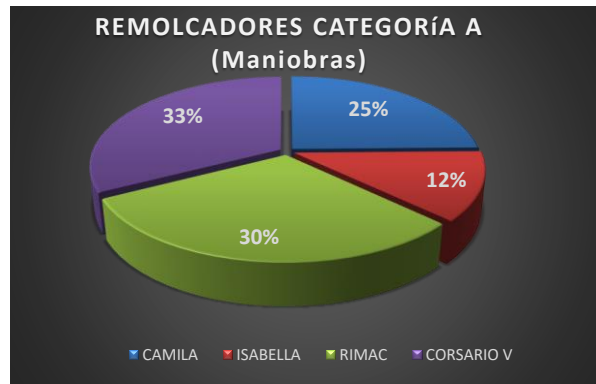

ESTADÍSTICAS DE MANIOBRAS ASIGNADAS SEGÚN SISTEMA DE CATEGORIZACIÓN - ENERO 2023

CATEGORIA	REMOLCADORES	MANIOBRAS	HORAS TRABAJADAS	% EN MANIOBRAS	% POR HORAS
A	CAMILA	22	247	25%	29%
A	ISABELLA	11	80	12%	9%
A	RIMAC	27	267	30%	31%
A	CORSARIO V	29	268	33%	31%
<b>TOTAL</b>		<b>89</b>	<b>862</b>	<b>100%</b>	<b>100%</b>

CATEGORIA	REMOLCADORES	MANIOBRAS	HORAS TRABAJADAS	% EN MANIOBRAS	% POR HORAS
B	JULIA I	19	173	23%	17%
B	SANTA FE	13	159	16%	15%
B	ESPERANZA I	15	270	18%	26%
B	AZUAY	10	120	12%	12%
B	IMBABURA	12	180	14%	17%
B	CORSARIO IV	14	138	17%	13%
<b>TOTAL</b>		<b>83</b>	<b>1040</b>	<b>100%</b>	<b>100%</b>