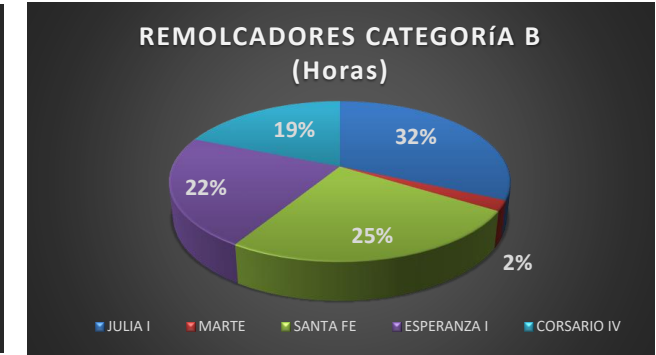

CATEGORIA	REMOLCADORES	MANIOBRAS	HORAS TRABAJADAS	% EN MANIOBRAS	% POR HORAS
A	CAMILA	29	270	31%	30%
	VENUS	21	197	23%	22%
A	ISABELLA	19	196	20%	22%
A	RIMAC	4	19	4%	2%
A	CORSARIO V	20	214	22%	24%
<b>TOTAL</b>		<b>93</b>	<b>896</b>	<b>100%</b>	<b>100%</b>

CATEGORIA	REMOLCADORES	MANIOBRAS	HORAS TRABAJADAS	% EN MANIOBRAS	% POR HORAS
B	JULIA I	26	331	28%	32%
B	MARTE	4	22	4%	2%
B	SANTA FE	24	263	26%	25%
B	ESPERANZA I	21	233	23%	22%
B	CORSARIO IV	18	198	19%	19%
<b>TOTAL</b>		<b>93</b>	<b>1047</b>	<b>100%</b>	<b>100%</b>