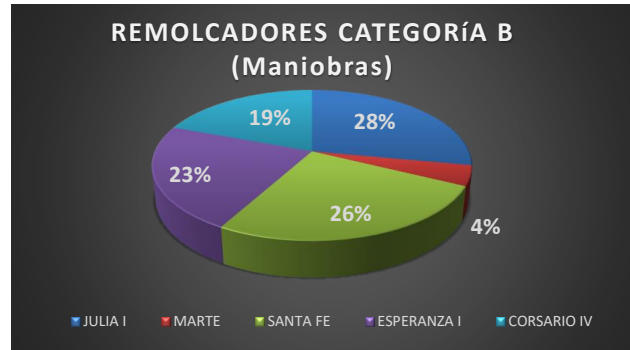

CATEGORIA	REMOLCADORES	MANIOBRAS	HORAS TRABAJADAS	% EN MANIOBRAS	% POR HORAS
A	CAMILA	29	270	31%	30%
	VENUS	21	197	23%	22%
A	ISABELLA	19	196	20%	22%
A	RIMAC	4	19	4%	2%
A	CORSARIO V	20	214	22%	24%
<b>TOTAL</b>		<b>93</b>	<b>896</b>	<b>100%</b>	<b>100%</b>

CATEGORIA	REMOLCADORES	MANIOBRAS	HORAS TRABAJADAS	% EN MANIOBRAS	% POR HORAS
B	JULIA I	26	331	28%	32%
B	MARTE	4	22	4%	2%
B	SANTA FE	24	263	26%	25%
B	ESPERANZA I	21	233	23%	22%
B	CORSARIO IV	18	198	19%	19%
<b>TOTAL</b>		<b>93</b>	<b>1047</b>	<b>100%</b>	<b>100%</b>