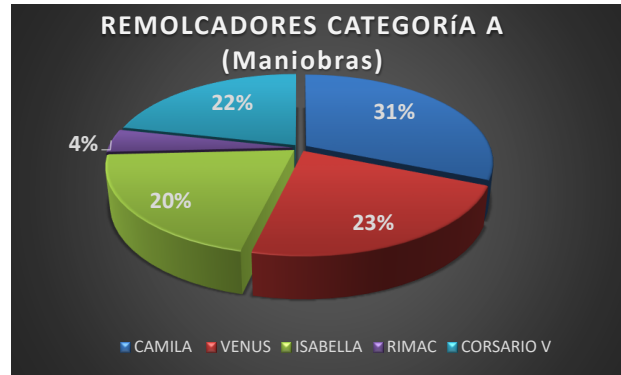

CATEGORIA	REMOLCADORES	MANIOBRAS	HORAS TRABAJADAS	% EN MANIOBRAS	% POR HORAS
A	CAMILA	29	270	31%	30%
	VENUS	21	197	23%	22%
A	ISABELLA	19	196	20%	22%
A	RIMAC	4	19	4%	2%
A	CORSARIO V	20	214	22%	24%
<b>TOTAL</b>		<b>93</b>	<b>896</b>	<b>100%</b>	<b>100%</b>

CATEGORIA	REMOLCADORES	MANIOBRAS	HORAS TRABAJADAS	% EN MANIOBRAS	% POR HORAS
B	JULIA I	26	331	28%	32%
B	MARTE	4	22	4%	2%
B	SANTA FE	24	263	26%	25%
B	ESPERANZA I	21	233	23%	22%
B	CORSARIO IV	18	198	19%	19%
<b>TOTAL</b>		<b>93</b>	<b>1047</b>	<b>100%</b>	<b>100%</b>