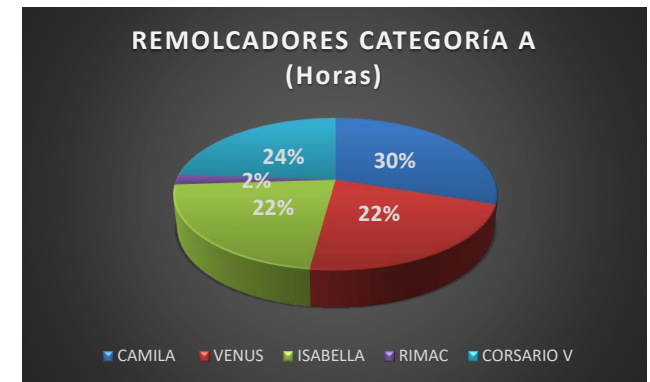

CATEGORIA	REMOLCADORES	MANIOBRAS	HORAS TRABAJADAS	% EN MANIOBRAS	% POR HORAS
A	CAMILA	29	270	31%	30%
	VENUS	21	197	23%	22%
A	ISABELLA	19	196	20%	22%
A	RIMAC	4	19	4%	2%
A	CORSARIO V	20	214	22%	24%
<b>TOTAL</b>		<b>93</b>	<b>896</b>	<b>100%</b>	<b>100%</b>

CATEGORIA	REMOLCADORES	MANIOBRAS	HORAS TRABAJADAS	% EN MANIOBRAS	% POR HORAS
B	JULIA I	26	331	28%	32%
B	MARTE	4	22	4%	2%
B	SANTA FE	24	263	26%	25%
B	ESPERANZA I	21	233	23%	22%
B	CORSARIO IV	18	198	19%	19%
<b>TOTAL</b>		<b>93</b>	<b>1047</b>	<b>100%</b>	<b>100%</b>